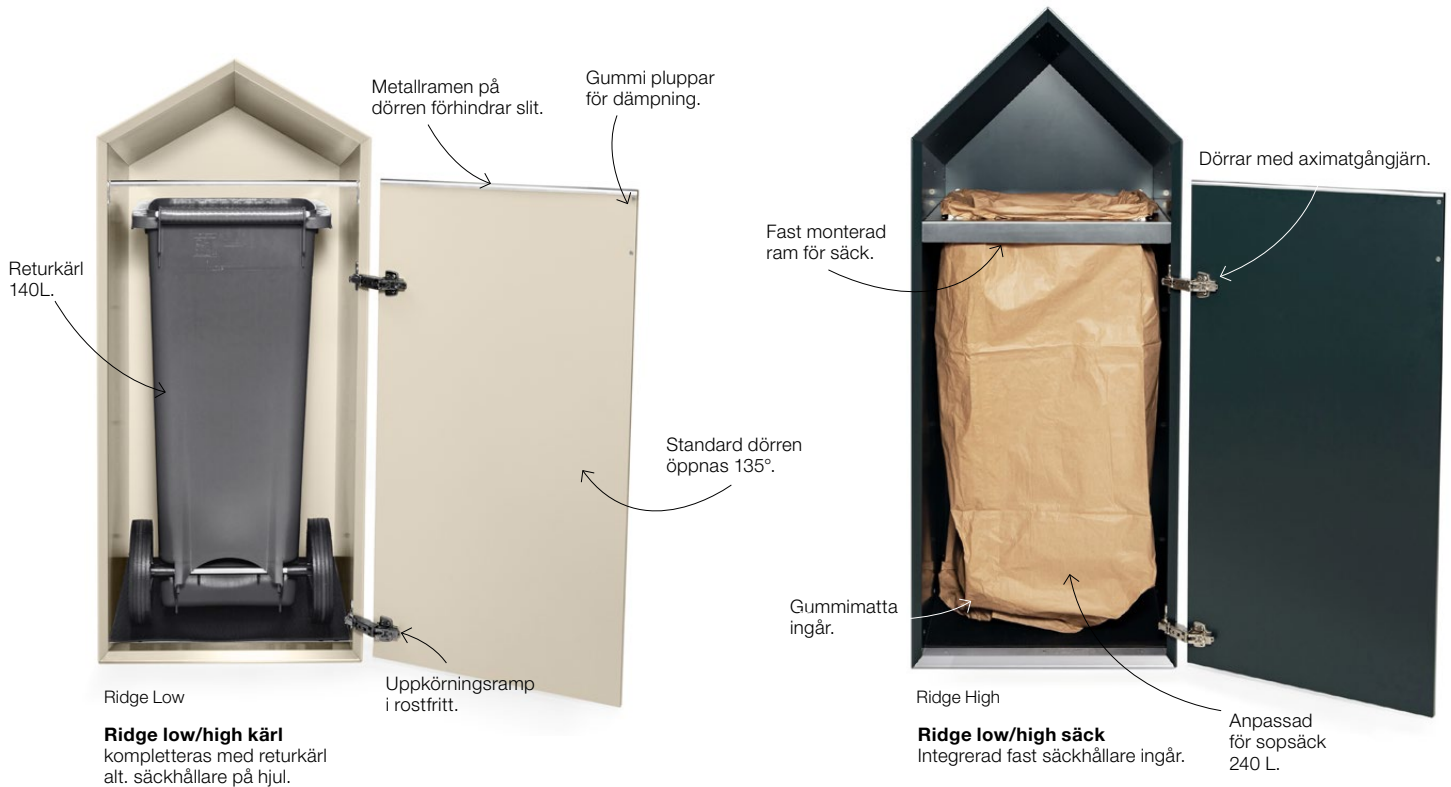

Mått: Bredd x Höjd x Djup.

Botten/Gavlar/Toppar: 22 mm lackad MDF. **Dörr/Rygg:** 16 mm lackad MDF.